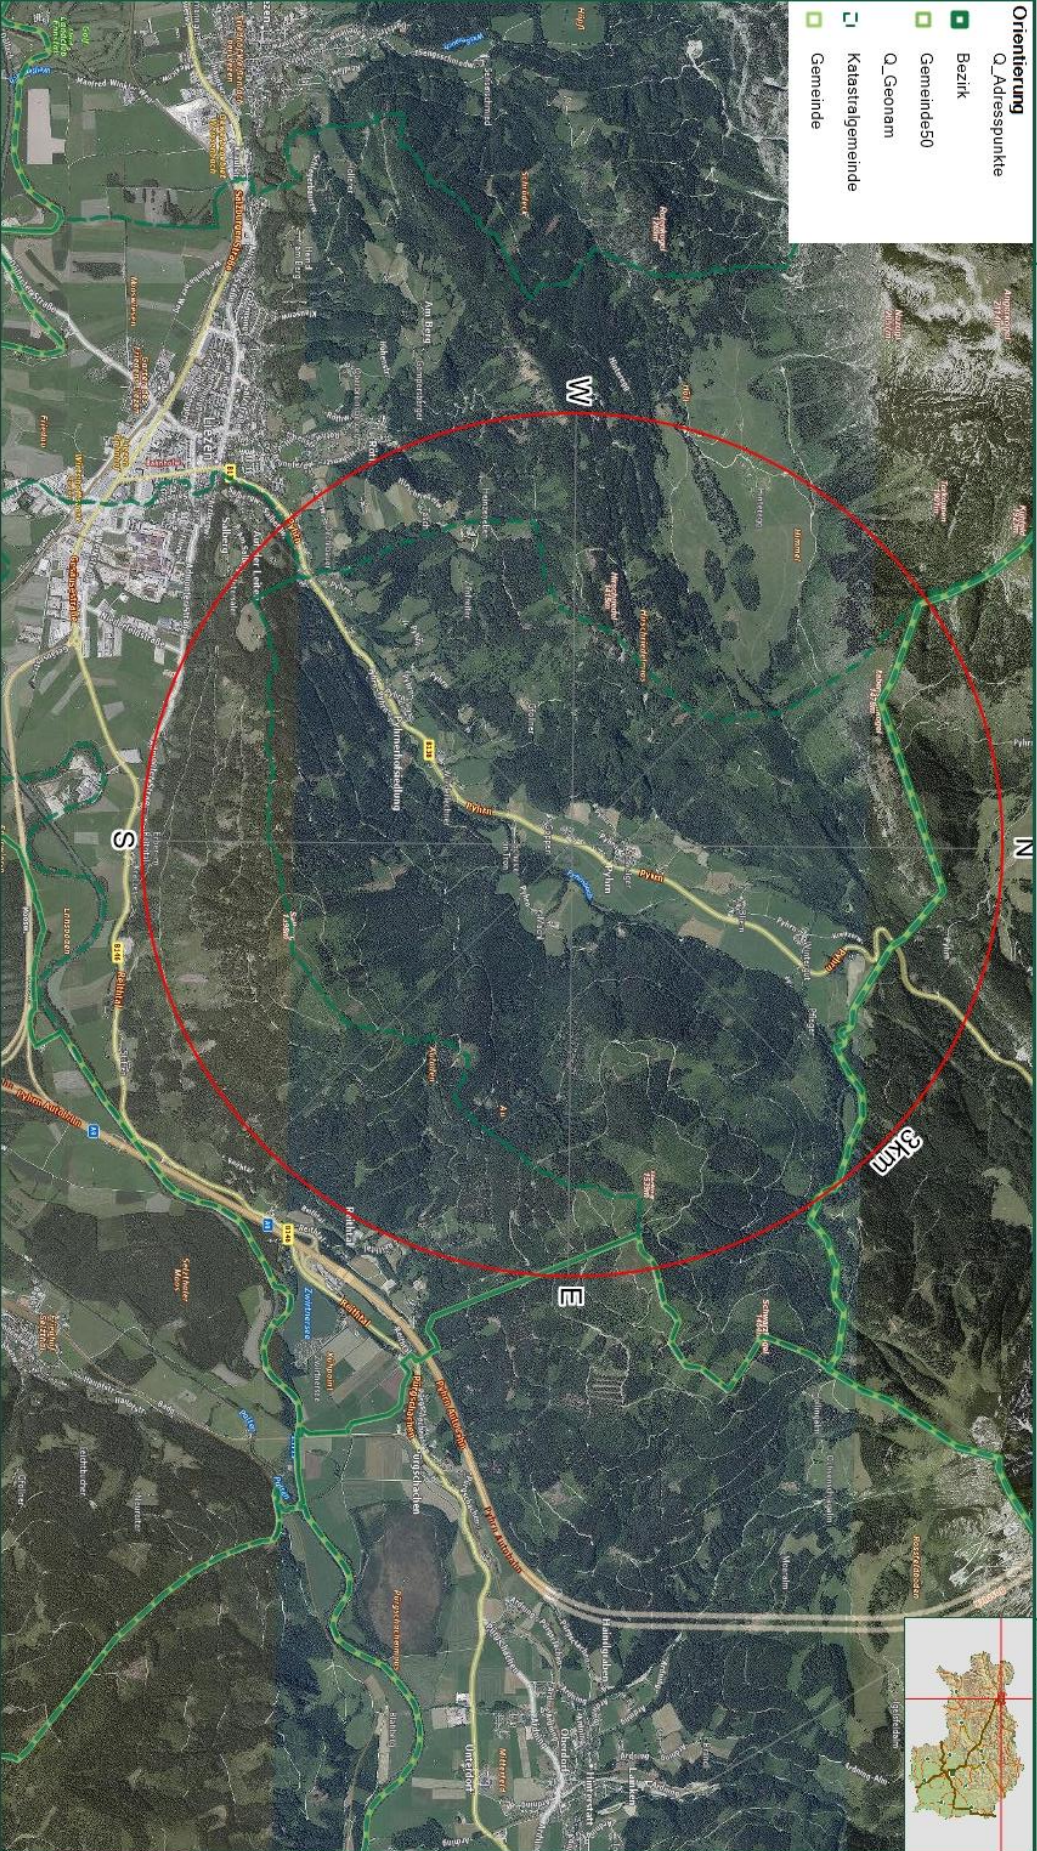

# Das Land Steiermark

## webGIS pro Steiermark

Zone

A17 - Geoinformation  
Traditionsdorfgasse 2  
A-8010 Graz  
geoinformation@stmk.gv.at  
<https://gis.stmk.gv.at>

- Orientierung**
- Q\_Adresspunkte
  - Bezirk
  - Gemeinde50
  - Q\_Geonom
  - Katastralgemeinde
  - Gemeinde

© GIS-Steiermark, BEV, Adressregister (6008/2006)  
Keine Haftung für Verfügbarkeit, Vollständigkeit  
und Richtigkeit der Darstellung.

Zweck: BHL-127860/2026  
Dienststelle:  
Bearbeiter\*in:  
Karte erstellt am: 27.04.2026